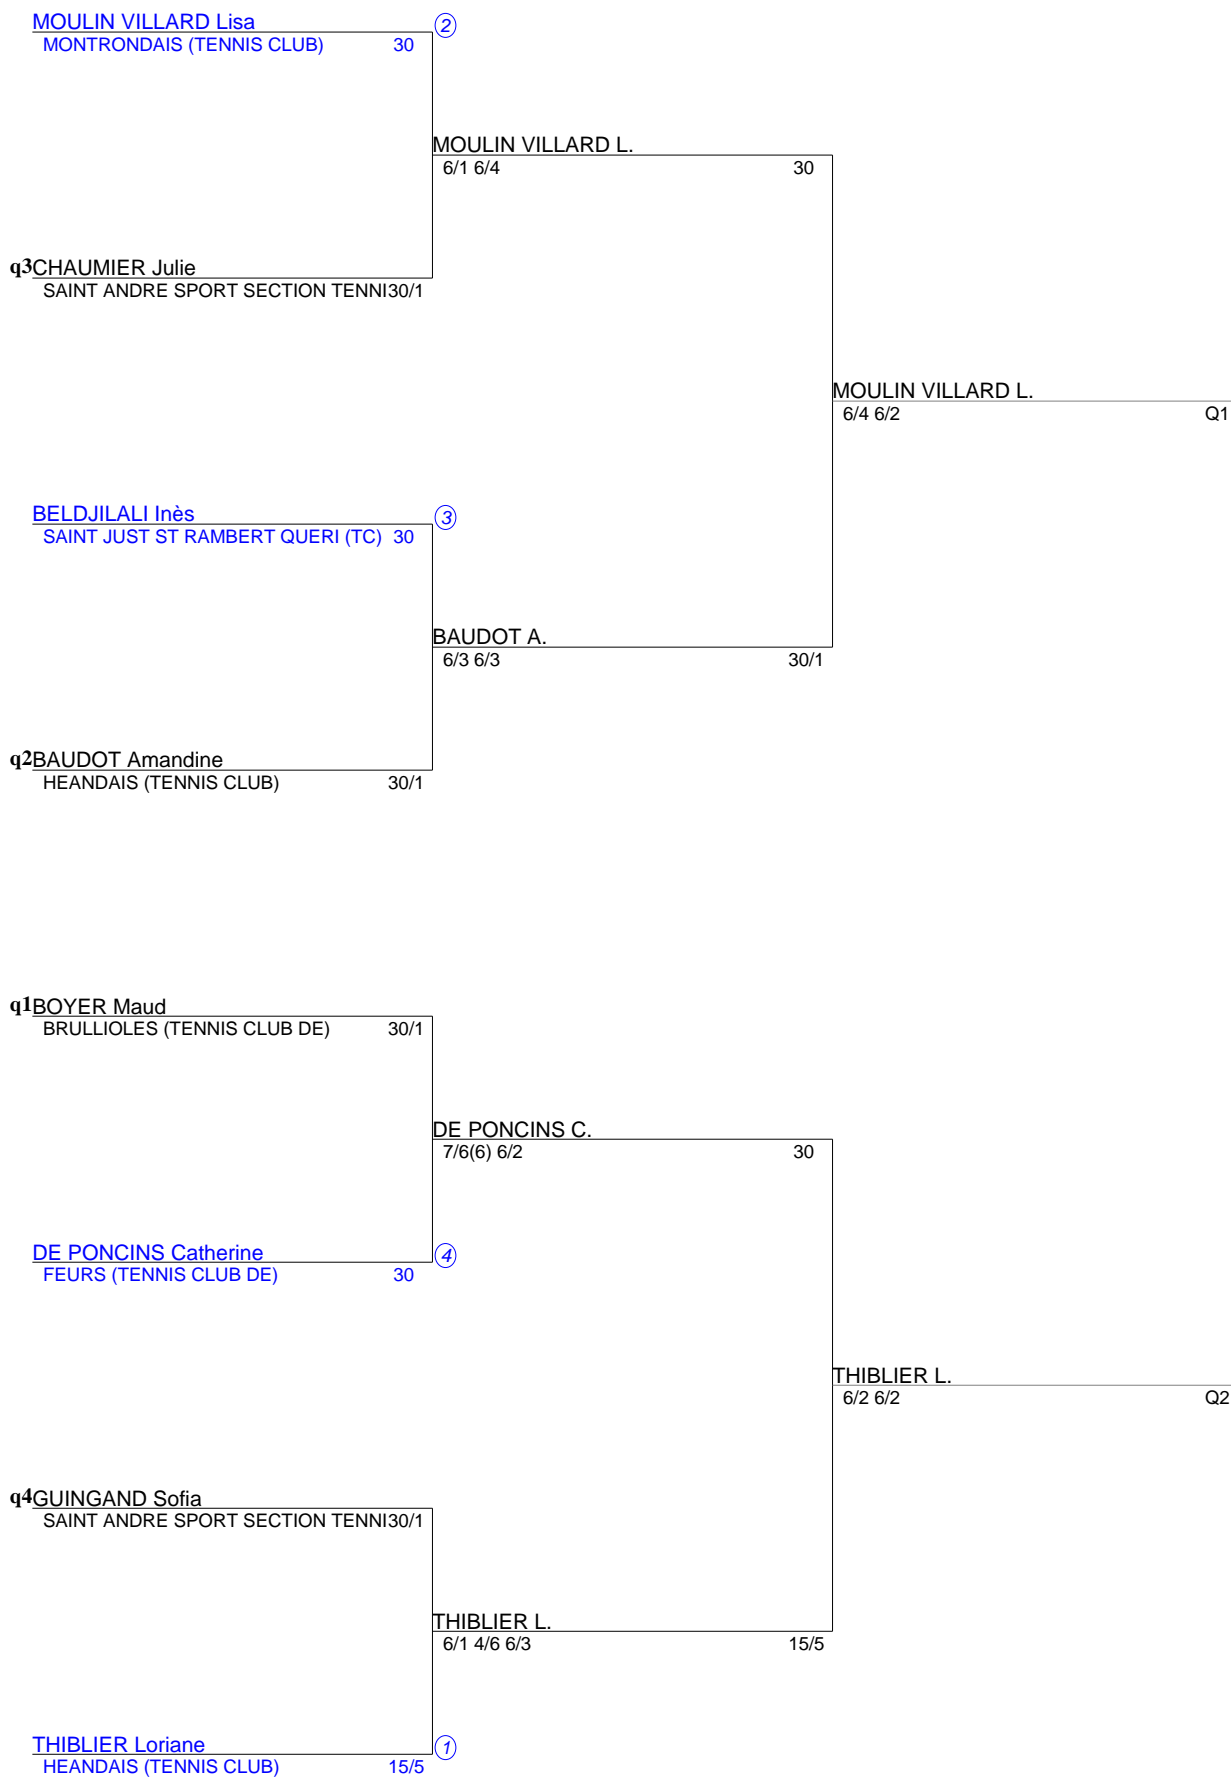

BNP PARIBAS OPEN  
Simple Dames Senior  
3EME SERIE 30 15/5 (Tableau 1)

BNP PARIBAS OPEN  
Simple Dames Senior  
TABLEAU FINAL (Tableau 1)

BNP PARIBAS OPEN  
Simple Dames Senior  
Fin de Tableau 4eme série Femmes (Tableau 1)

BOYER Maud

30/1

②

BOYER M.  
6/4 2/6 6/1

CHAUMIER Julie

30/1

BAUDOT A.  
6/4 6/3

BAUDOT Amandine