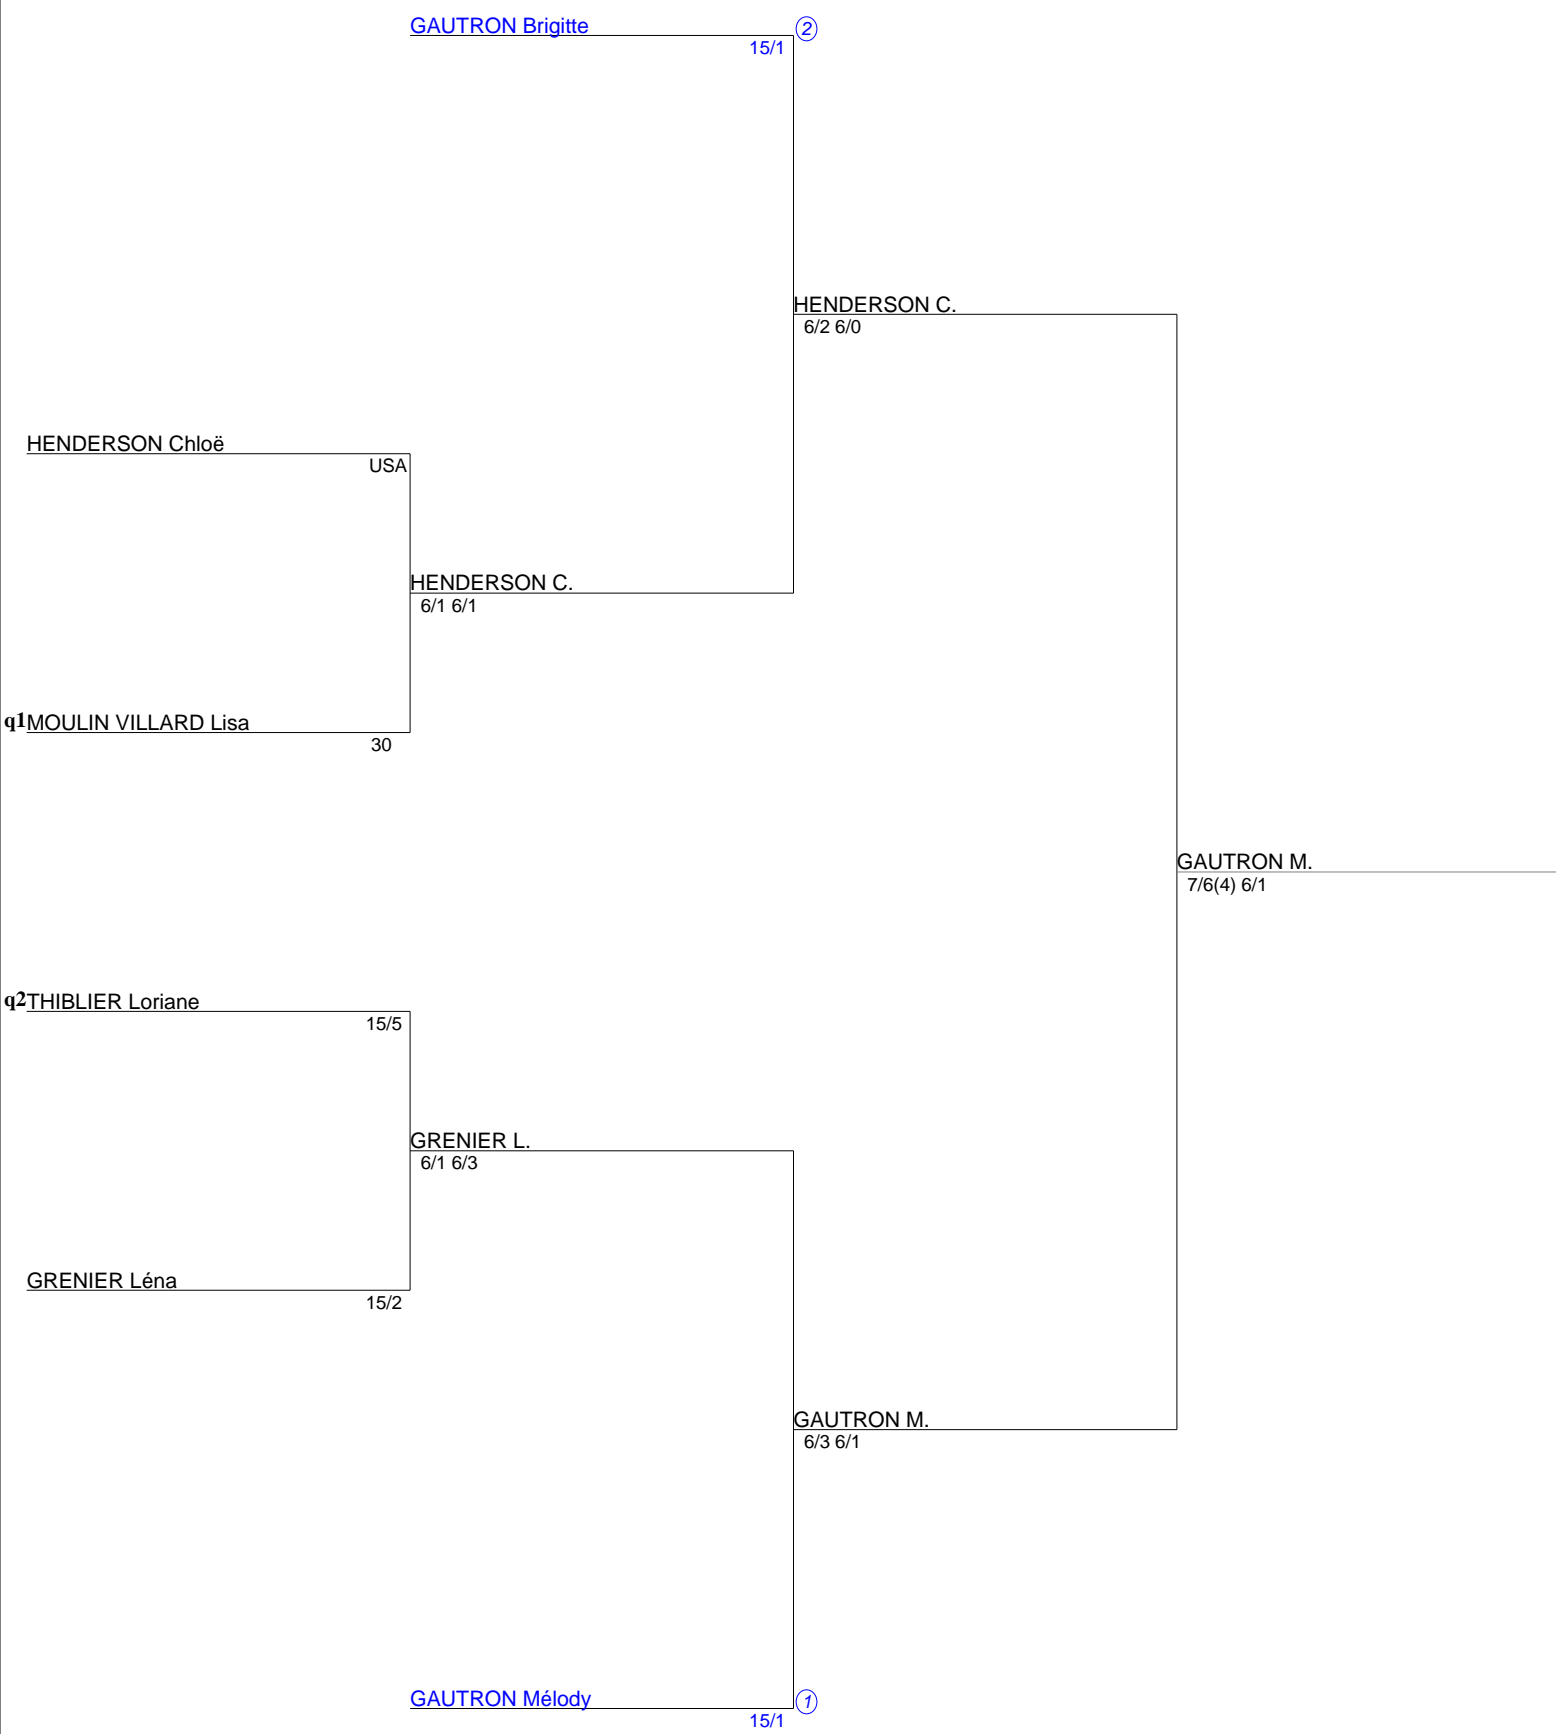

BNP PARIBAS OPEN  
Simple Dames Senior  
3EME SERIE 30 15/5 (Tableau 1)

BNP PARIBAS OPEN  
Simple Dames Senior  
TABLEAU FINAL (Tableau 1)

BNP PARIBAS OPEN  
Simple Dames Senior  
Fin de Tableau 4eme série Femmes (Tableau 1)

BOYER Maud

30/1

②

BOYER M.  
6/4 2/6 6/1

CHAUMIER Julie

30/1

BAUDOT A.  
6/4 6/3

BAUDOT Amandine

30/1

BAUDOT A.  
6/2 6/1

GUINGAND Sofia

30/1

①